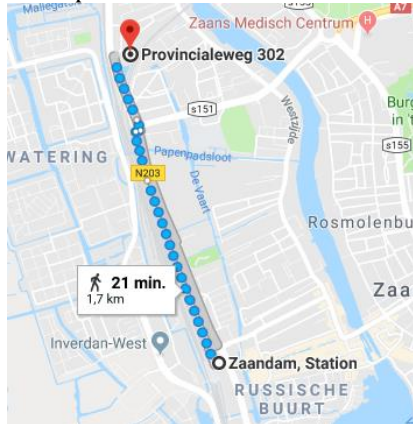

Vanaf station Zaandam.

Neem de trein naar station Koog aan de Zaan of neem Connexion Bus 69 richting Assendelft. (Halte Leliestraat Koog aan de Zaan). Volg de looproute hierboven. (10 minuten)

Of loop vanaf station Zaandam in Zuidelijke richting (linksaf, 21 minuten)